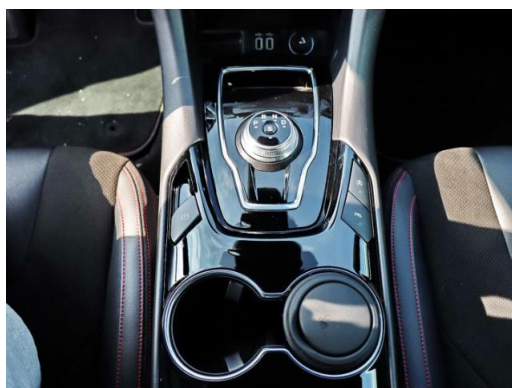

Fahrzeug-Exposé

J. Lauff GmbH & Co.KG

Kennnummer : M-758825

Ausdruck vom: 17.04.2024

Unser Ford Verkaufsteam in Moers

 Sascha Krüger Ford Verkaufberater E-Mail: sascha.krueger@lauff.de Telefon: 02841-79 40 45	 Benjamin Simon Ford Verkaufberater E-Mail: benjamin.simon@lauff.de Telefon: 02841-79 40 46	 Dominik Kasper Ford Verkaufberater E-Mail: dominik.kasper@lauff.de Telefon: 02841-79 40 14	 Fabian Figura Ford Verkaufberater E-Mail: fabian.figura@lauff.de Telefon: 02841-79 40 13

Automobile Lauff J. Lauff Automobile GmbH & Co. KG
Am Schürmannshütt 55, 47441 Moers