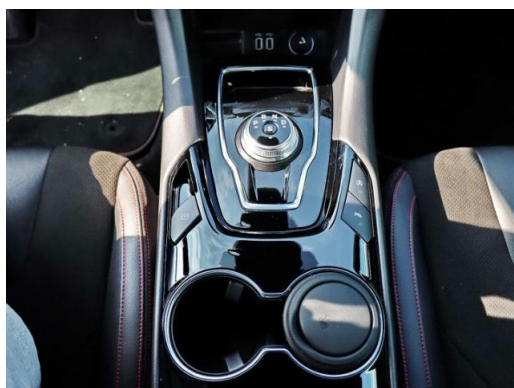

Fahrzeug-Exposé

J. Lauff GmbH & Co.KG

Kennnummer : M-758825

Ausdruck vom: 24.04.2024

Unser Ford Verkaufsteam in Moers

 Sascha Krüger Ford Verkaufberater E-Mail: sascha.krueger@lauff.de Telefon: 02841-79 40 45	 Benjamin Simon Ford Verkaufberater E-Mail: benjamin.simon@lauff.de Telefon: 02841-79 40 46	 Dominik Kasper Ford Verkaufberater E-Mail: dominik.kasper@lauff.de Telefon: 02841-79 40 14	 Fabian Figura Ford Verkaufberater E-Mail: fabian.figura@lauff.de Telefon: 02841-79 40 13

Automobile Lauff J. Lauff Automobile GmbH & Co. KG
Am Schürmannshütt 55, 47441 Moers