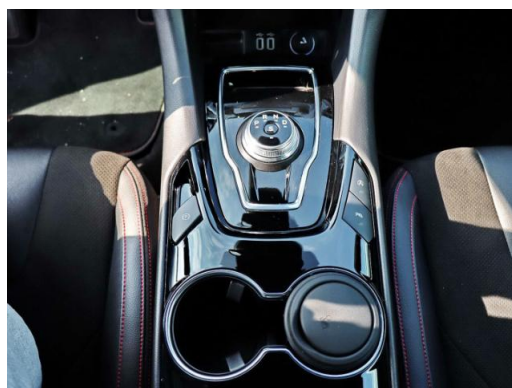

Fahrzeug-Exposé

J. Lauff GmbH & Co.KG

Kennnummer : M-758825

Ausdruck vom: 25.04.2024

Unser Ford Verkaufsteam in Moers

 Sascha Krüger Ford Verkaufberater E-Mail: sascha.krueger@lauff.de Telefon: 02841-79 40 45	 Benjamin Simon Ford Verkaufberater E-Mail: benjamin.simon@lauff.de Telefon: 02841-79 40 46	 Dominik Kasper Ford Verkaufberater E-Mail: dominik.kasper@lauff.de Telefon: 02841-79 40 14	 Fabian Figura Ford Verkaufberater E-Mail: fabian.figura@lauff.de Telefon: 02841-79 40 13

Automobile Lauff J. Lauff Automobile GmbH & Co. KG
Am Schürmannshütt 55, 47441 Moers