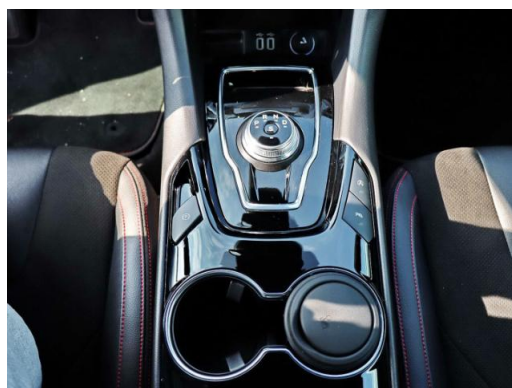

Fahrzeug-Exposé

J. Lauff GmbH & Co.KG

Kennnummer : M-758825

Ausdruck vom: 26.04.2024

Unser Ford Verkaufsteam in Moers

 Sascha Krüger Ford Verkaufberater E-Mail: sascha.krueger@lauff.de Telefon: 02841-79 40 45	 Benjamin Simon Ford Verkaufberater E-Mail: benjamin.simon@lauff.de Telefon: 02841-79 40 46	 Dominik Kasper Ford Verkaufberater E-Mail: dominik.kasper@lauff.de Telefon: 02841-79 40 14	 Fabian Figura Ford Verkaufberater E-Mail: fabian.figura@lauff.de Telefon: 02841-79 40 13

Automobile Lauff J. Lauff Automobile GmbH & Co. KG
Am Schürmannshütt 55, 47441 Moers