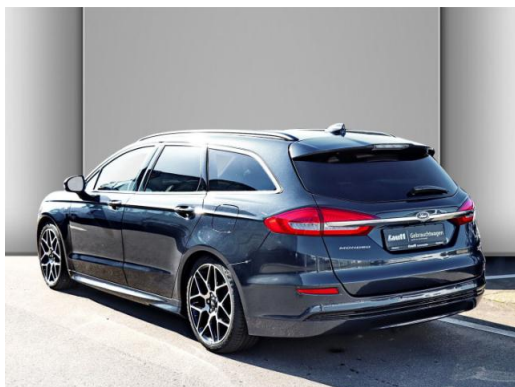

Fahrzeug-Exposé

Autohaus Lauff GmbH & Co. KG

Kennnummer : M-758826

Ausdruck vom: 20.04.2024