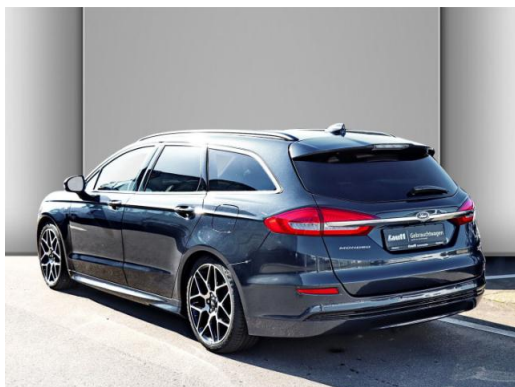

Fahrzeug-Exposé

Autohaus Lauff GmbH & Co. KG

Kennnummer : M-758826

Ausdruck vom: 29.04.2024