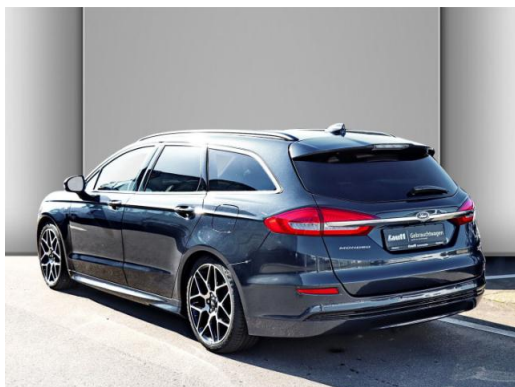

Fahrzeug-Exposé

Autohaus Lauff GmbH & Co. KG

Kennnummer : M-758826

Ausdruck vom: 25.04.2024