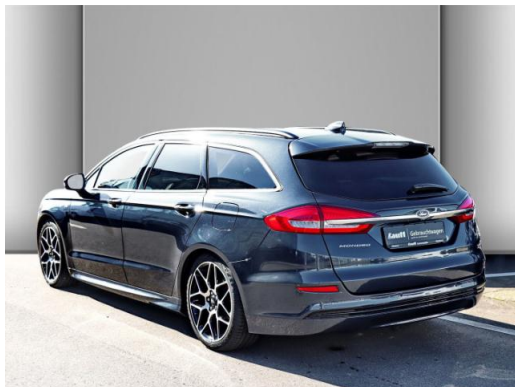

Fahrzeug-Exposé

Autohaus Lauff GmbH & Co. KG

Kennnummer : M-758826

Ausdruck vom: 24.04.2024