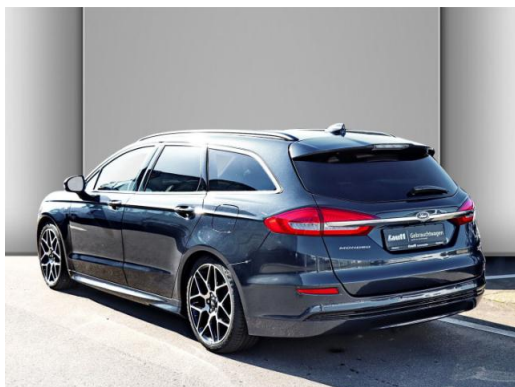

Fahrzeug-Exposé

Autohaus Lauff GmbH & Co. KG

Kennnummer : M-758826

Ausdruck vom: 16.04.2024