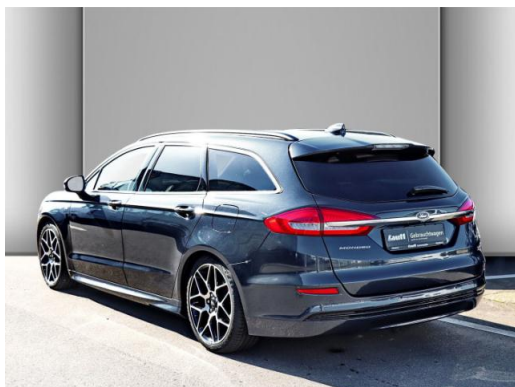

Fahrzeug-Exposé

Autohaus Lauff GmbH & Co. KG

Kennnummer : M-758826

Ausdruck vom: 23.04.2024