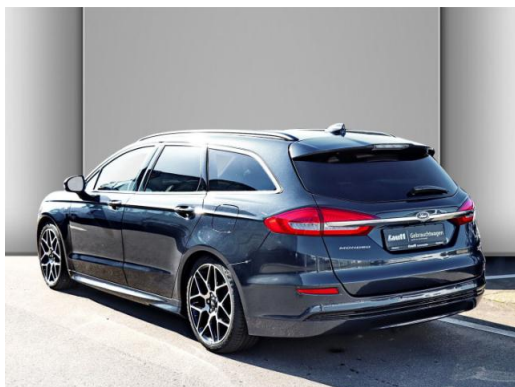

Fahrzeug-Exposé

Autohaus Lauff GmbH & Co. KG

Kennnummer : M-758826

Ausdruck vom: 28.04.2024