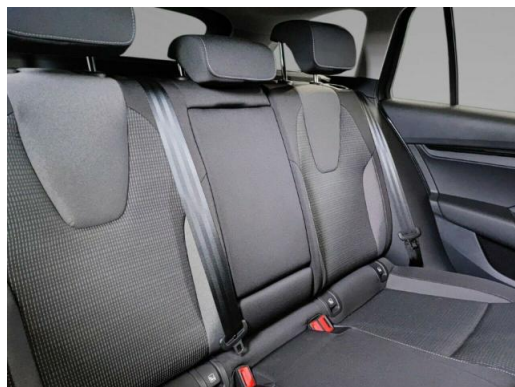

Skoda Zentrum Kiel
Kennnummer : 630-1614

Ausdruck vom: 29.04.2024