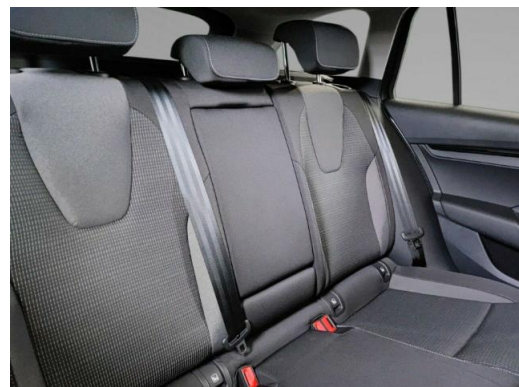

Skoda Zentrum Kiel
Kennnummer : 630-1614

Ausdruck vom: 27.04.2024

ŠKODA Zentrum Kiel
schmidt&hoffmann
mobilität

ŠKODA Zentrum Kiel
schmidt&hoffmann
mobilität

ŠKODA Zentrum Kiel
schmidt&hoffmann
mobilität

ŠKODA Zentrum Kiel
schmidt&hoffmann
mobilität

ŠKODA Zentrum Kiel
schmidt&hoffmann
mobilität