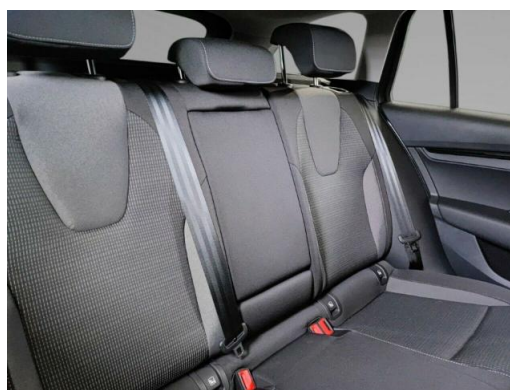

Skoda Zentrum Kiel

Kennnummer : 630-1614

Ausdruck vom: 26.04.2024