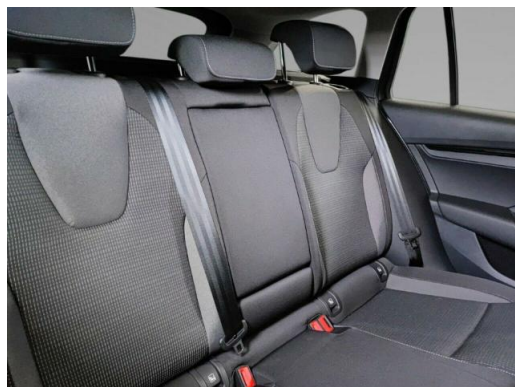

Skoda Zentrum Kiel
Kennnummer : 630-1614

Ausdruck vom: 26.04.2024