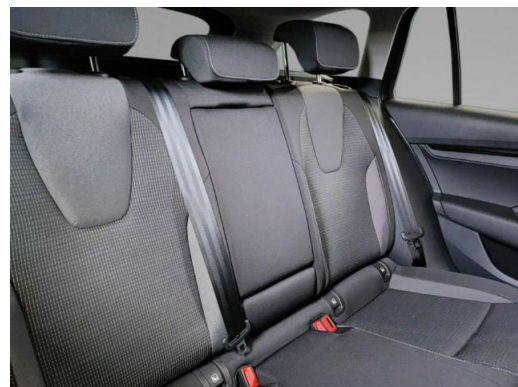

Skoda Zentrum Kiel
Kennnummer : 630-1614

Ausdruck vom: 25.04.2024